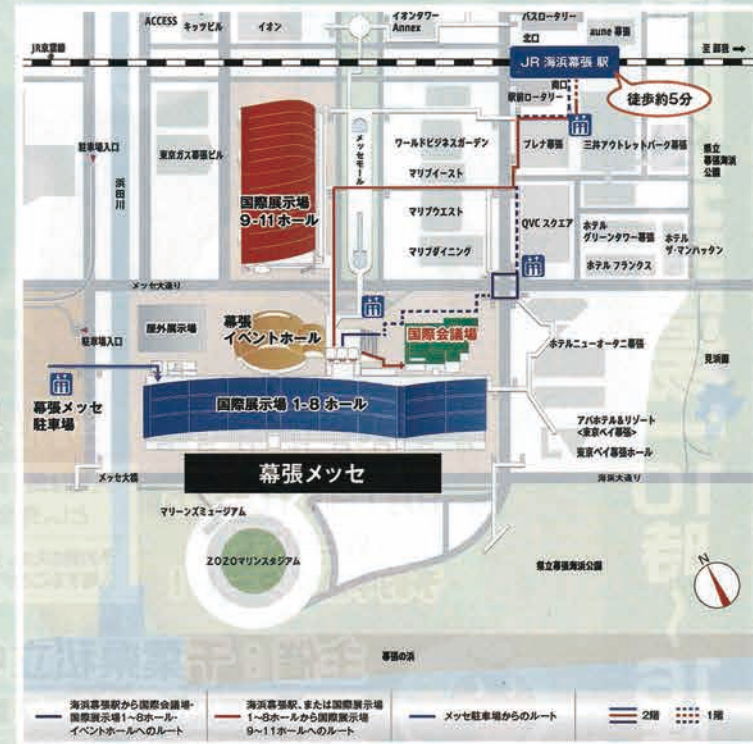

会場: 2階 国際会議室

〈主催〉千葉県私立中学高等学校協会

〈後援〉千葉県・千葉市・千葉県教育委員会  
千葉県中学校長会・千葉日報社

〈協賛〉声の教育社・大塚製薬(株)

- ・ 成田高等学校附属・昭和学院・日出学園・国府台女子学院
- ・ 聖徳大学附属・千葉日本大学第一・暁星国際
- ・ 三育学院大学附属光風台三育・幕張インターナショナル
- ・ 暁星国際流山の各小学校

### 《幕張メッセ案内図》

※地図は、株式会社幕張メッセホームページより引用

新型コロナウイルス感染症予防のため、  
ご来場いただく際には「マスク着用」をお願いいたします。

- 咳や発熱(37.5度以上)の症状がある場合には、来場をご遠慮ください。
- 入場時には検温、手指消毒にご協力下さい。
- 運営スタッフ、関係者もマスクを着用いたします。
- 新型コロナウイルス感染症拡大状況によってはフェアを中止する場合がございます。