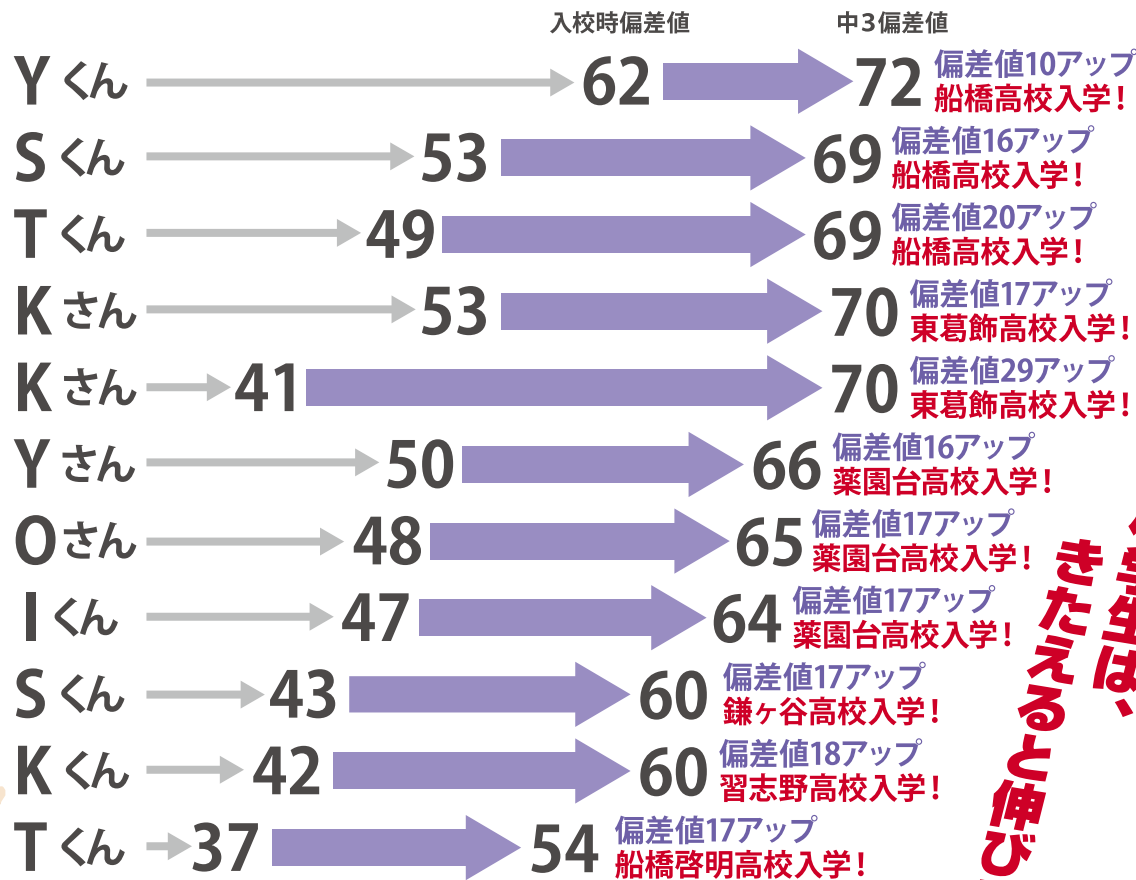

小学生の時からラピスで勉強した生徒たちの伸びはこちら!