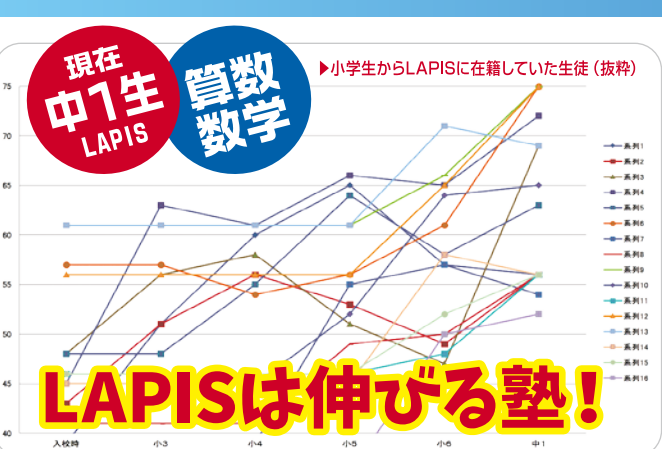

LAPISの英語! 英検 軌跡
準2級へのキセキ
ジュニア パル 小6
小5・小6 トーキング トレーナー
英語長文素読 7day 中3
中1~中3 中学教科書 マスター
小5~中3 英検対策
そして日頃の授業!

中学生: 準2級以上**13**名、3級**35**名 / 小学生: 4級**4**名、5級**8**名合格!