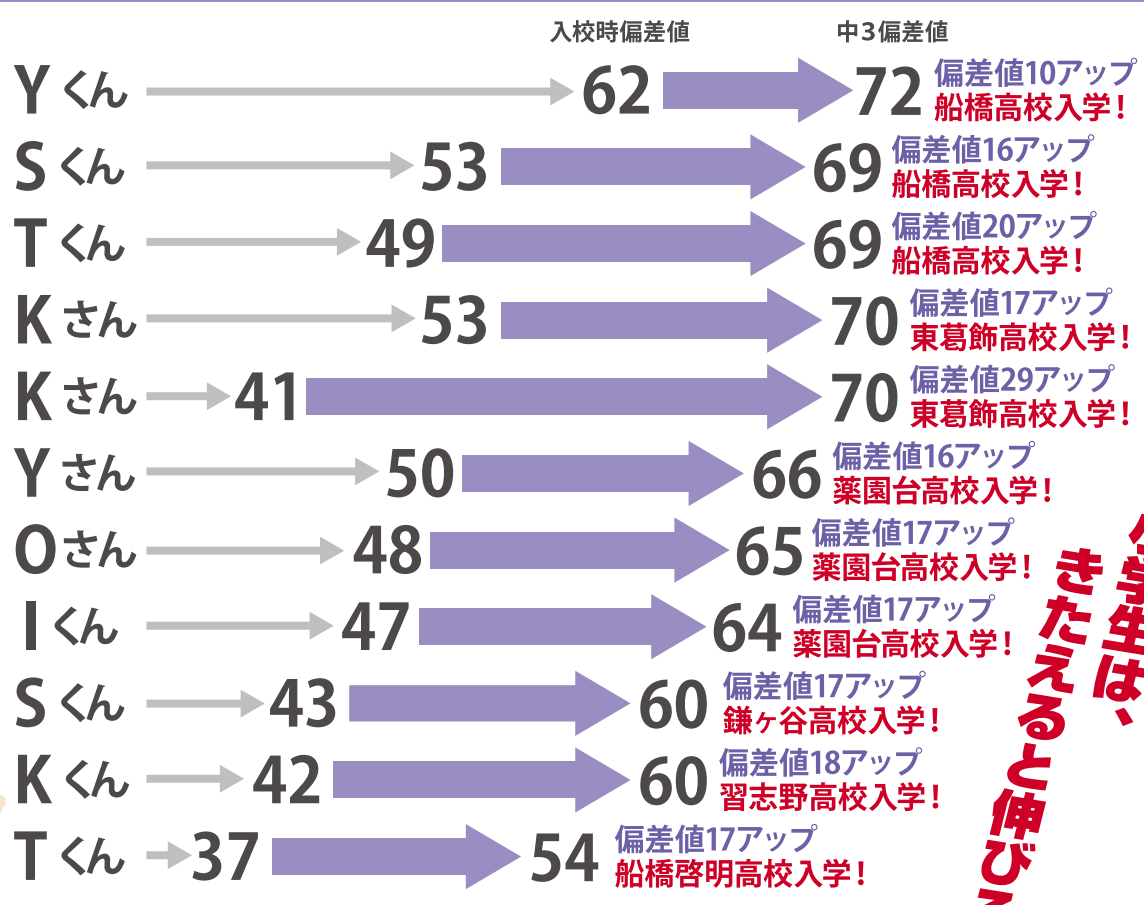

小学生は早くから始めると、のびるよ!!!

現小6生へ 中学校で上位になるための算数は**12月**から! 中学準備講座は**2月**から!

LAPISが身につけさせたい**力** ちから 自分をコントロール(自制)する**力** 最後までやりぬく**力**

小学生の時からラピスで勉強した生徒たちの伸びはこちら!

小学生は、**伸びる!伸びる!**

力をつける! LAPIS小学生の取り組み **12**

- ① 脳力開発
- ② グリムスクール
- ③ 歴史人物新聞
- ④ 新聞日記
- ⑤ 英語トーキングトレーナー
- ⑥ 英語ジュニアパル
- ⑦ 古文名文暗唱教科書音読
- ⑧ 英検対策
- ⑨ 算数特訓
- ⑩ 漢検対策
- ⑪ 理社実力テスト対策
- ⑫ 理科実験教室

中学生になったら...
学校別テスト対策補習!!

LAPISは元々成績がいい子ばかりではありません。部活も勉強も遊びも、一生懸命にやりたい子のための塾なんです。

年長さん~中学3年生

LAPIS 鎌ヶ谷

KAMAGAYA

〒273-0137 鎌ヶ谷市道野辺本町1-4-1 谷村ビル2F

伸びる塾! 伸ばす塾!

よ~しみんなで とこたん学ぼう!