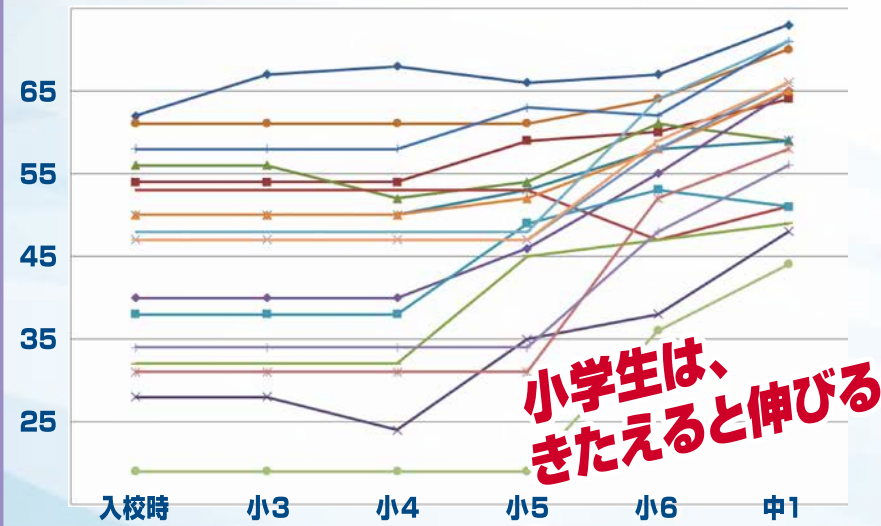

今の中1生 小学生から在籍した生徒の伸び!