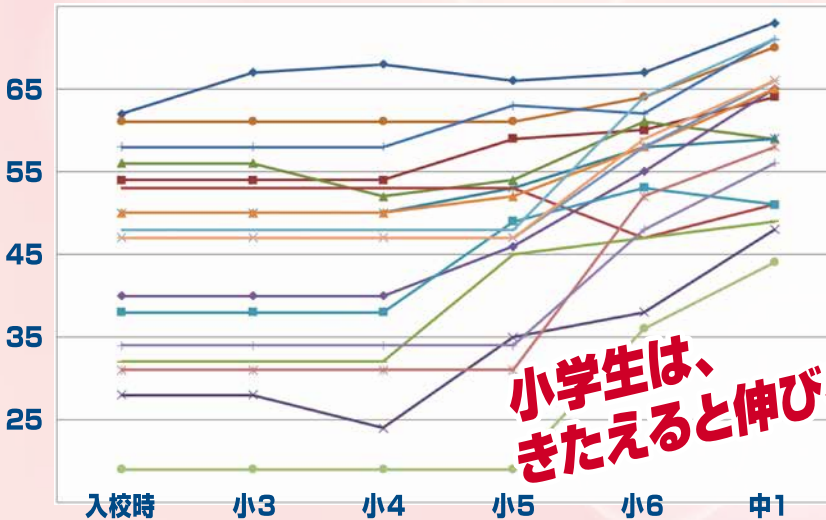

入校テスト実施中!
お問い合わせお待ちしております。

現中1は学年上位半数以上、現中2は学年上位3分の1以上まで伸びています!
定員に達する前にお問い合わせください。伸びやすい小学生からの入塾をお待ちしております。

ラピスの
小学生

教養を身につけ5科目指導

特に小学生は、伸びやすい!

基本を徹底するから、伸びる!!

小学生へ 中学校で上位になるために! **勉強おもしろい!** って思えることから!

LAPISが身につけさせたい人にとって大切な **力** 思いやりと自分をコントロール (自制) する **力** 最後までやりぬく **力** (グリット)

ラピちゃんねるも
見てね!
YouTube

今の中1生

小学生から在籍した生徒の伸び!

小学生は、
きたえると伸びる!

小学生から在籍した生徒の中学での学年順位!

(現中1生)
鎌中>1位(2人)、他市中>1位、鎌中>2位、鎌三中>6位、鎌中>6位、鎌二中>10位
鎌中>24位、鎌五中>25位、鎌中>29位、鎌二中>30位

氏名	入校時偏差値	中3偏差値	進学先
Kくん	53	70	偏差値17アップ 船橋高校入学!
Nさん	54	70	偏差値16アップ 船橋高校入学!
Tくん	49	69	偏差値20アップ 船橋高校入学!
Kさん	53	70	偏差値17アップ 東葛飾高校入学!
Kさん	41	70	偏差値29アップ 東葛飾高校入学!
Yさん	50	66	偏差値16アップ 薬園台高校入学!
Oさん	48	65	偏差値17アップ 薬園台高校入学!
Aさん	43	66	偏差値23アップ 小金高校入学!
Kさん	46	66	偏差値20アップ 船橋東高校入学!
Tさん	40	61	偏差値21アップ 県立柏高校入学!
Sくん	46	60	偏差値21アップ 松戸国際高校入学!
Sくん	43	60	偏差値17アップ 鎌ヶ谷高校入学!
Kさん	38	60	偏差値22アップ 鎌ヶ谷高校入学!
Tくん	37	54	偏差値17アップ 船橋啓明高校入学!