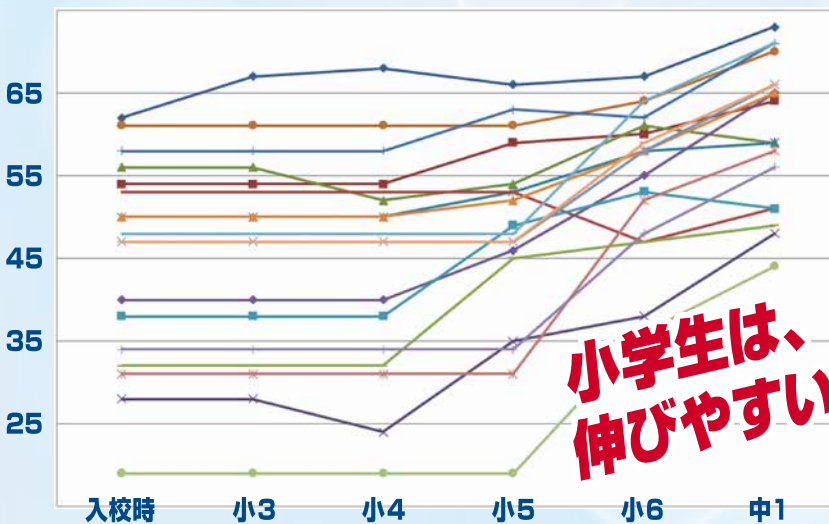

入校テスト実施中!
お問い合わせお待ちしております。

現中2は学年上位半数以上、現中3は学年上位3分の1以上まで伸びています!
定員に達する前にお問い合わせください。伸びやすい小学生からの入塾をお待ちしております。

授かった命を人の幸せのために使う人間の育成

笑顔と感謝

7/22(月)から
中学準備!

小学校の応用問題ができれば中学の勉強はカンタン!!
小学生・中学準備講座スタート!
第Ⅰ期: 7/22(月)~8/1(木)
第Ⅱ期: 8/20(火)~8/30(金)
第Ⅲ期: 9/5(木)~毎週(木)曜日

基本を徹底するから、伸びる!!

ラピスの小学生

小学生へ 中学校で上位になるために! **勉強おもしろい!** って思えることから!

LAPISが身につけさせたい人にとって大切な **力** 思いやりと自分をコントロール (自制) する **力** 最後までやりぬく **力** (グリット)

ラピちゃんねるも
見てね!

YouTube

今の中2生 小学生から在籍した生徒の伸び!

小学生から在籍した生徒の中学での学年順位! (現中2生)