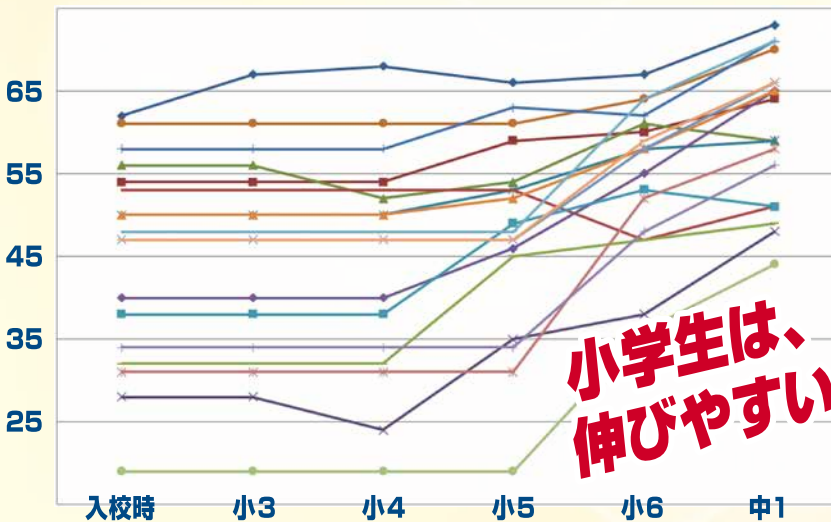

# 伸びる!!

ラピスの小学生

小学生へ 中学校で上位になるために! **勉強おもしろい!** って思えることから!

LAPISが身につけさせたい人にとって大切な **力** 思いやりと自分をコントロール(自制)する**力** 最後までやりぬく**力** (グリット)

ラピちゃんねるも  
見てね!

YouTube

### 今の中2生 小学生から在籍した生徒の伸び!