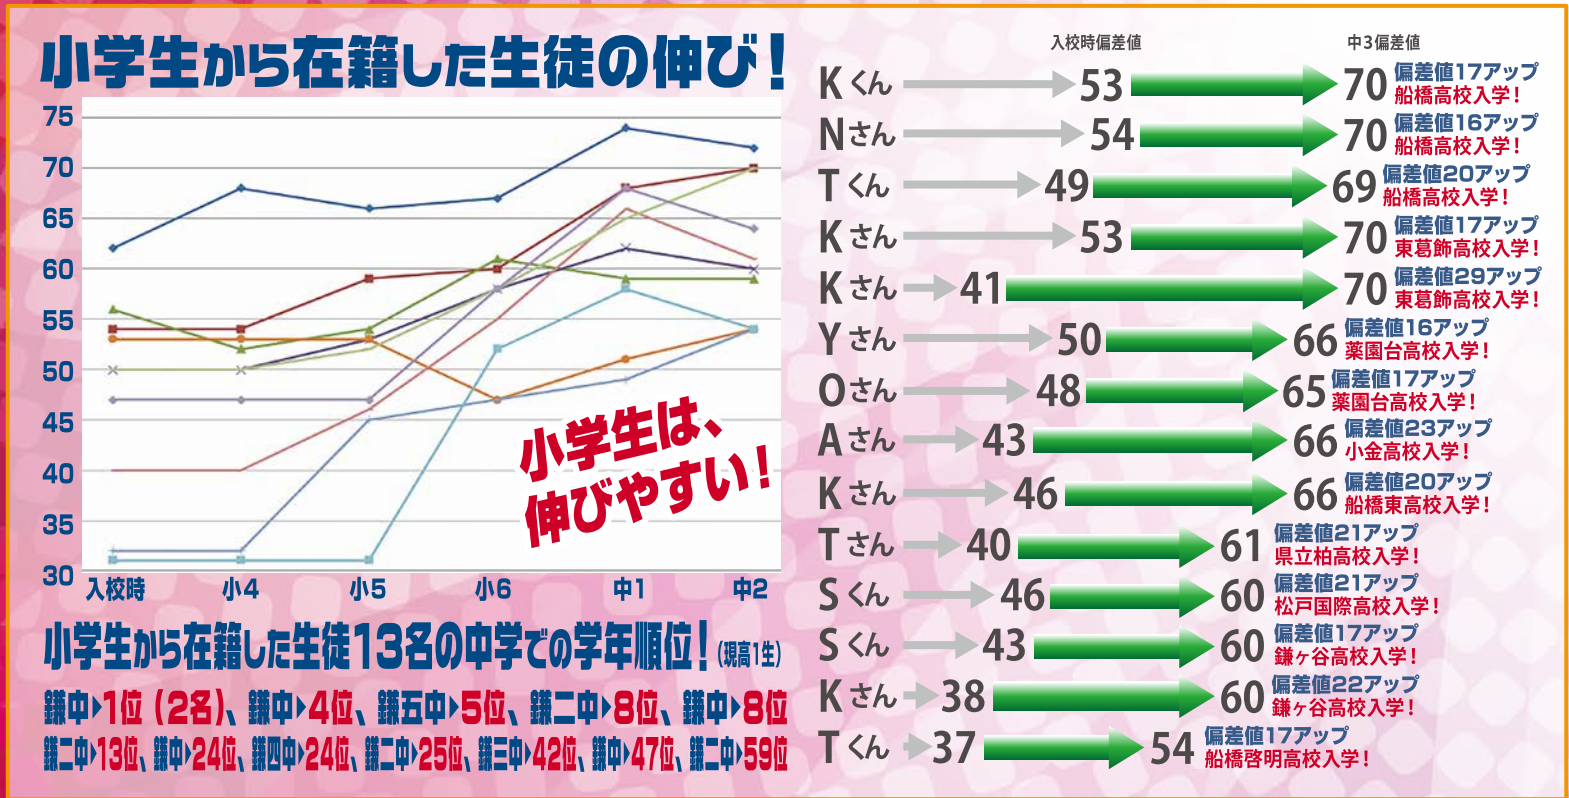

基本を徹底するから、伸びる!!

ラピスの小学生

小学生へ 中学校で上位になるために! **勉強おもしろい!** っと思えることから!
LAPISが身につけさせたい人にとって大切な**力** 思いやりと自分をコントロール(自制)する**力** 最後までやりぬく**力** (グリット)

ラピちゃんねるも見てね!
YouTube